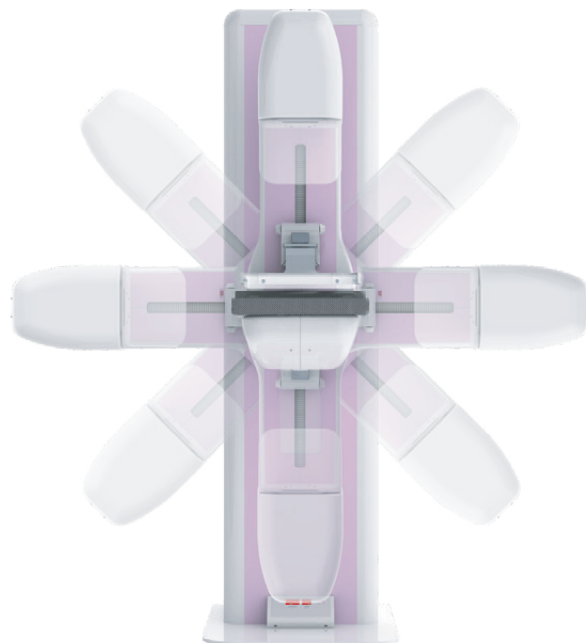

## AURORA DR - MAMÓGRAFO DIGITAL

Desenvolvido e fabricado no Brasil, o Aurora DR é um mamógrafo digital de fábrica com tecnologia de captação de imagens digitais em alta resolução tipo DR. Conjunto digital com tamanho de chassis eletrônico de 24 x 30 cm, capaz de atender aos mais variados tipos de anatomia de mamas. Acompanha console com estação de trabalho e monitor com software intuitivo de fácil utilização para exames mais rápidos e precisos.

Movimento rotacional de 360° (+/- 180°)

Detector digital de tamanho 24 x 30cm, para atender a todos os tipos de anatomias de mamas.

Tubo de alta performance especialmente dimensionado para aplicação mamográfica.