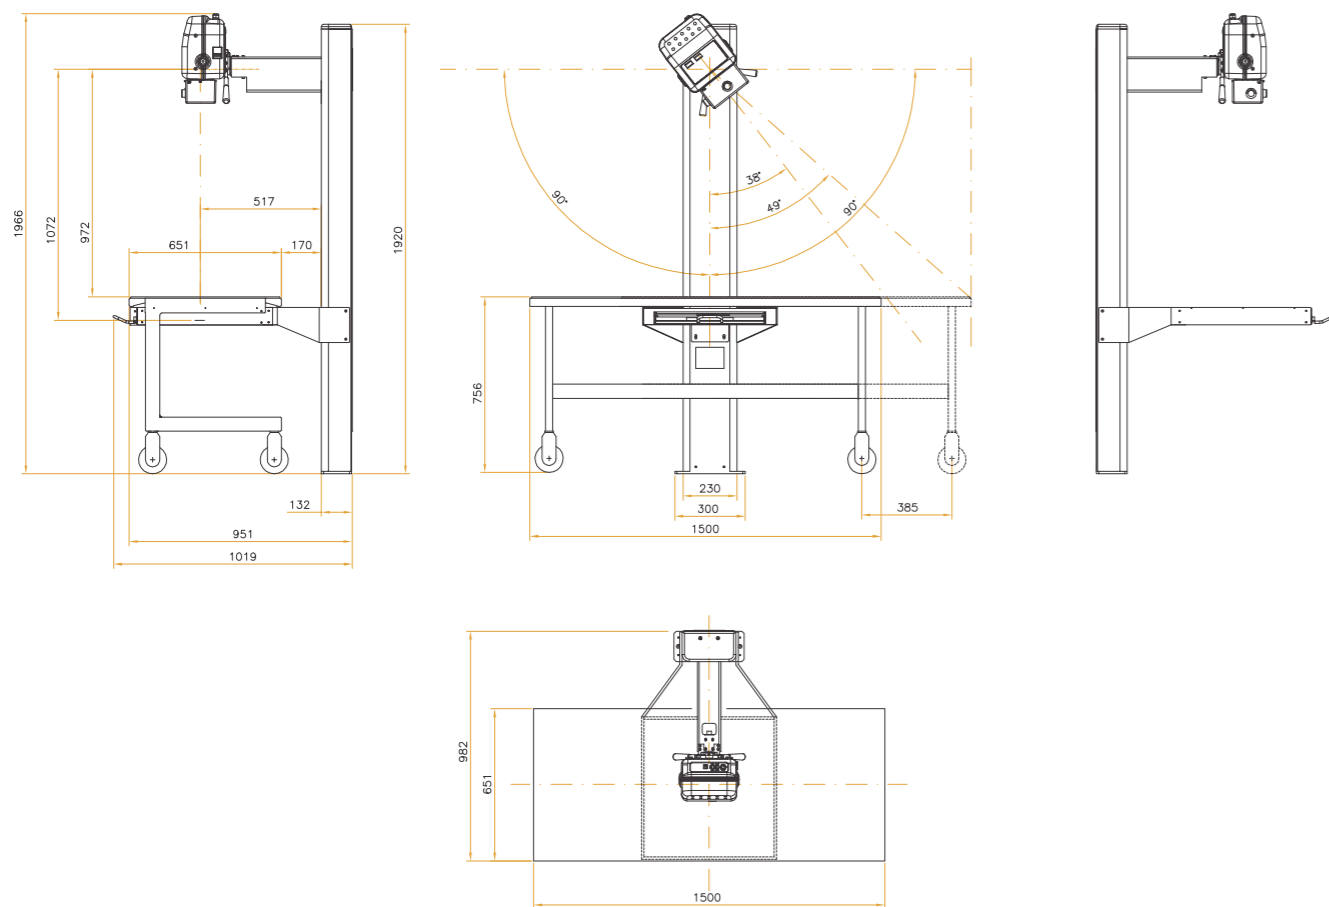

Dual Vet-X Plus

Especificações

Potência máxima	8kW (0,5kW / 8,0kW)
Frequência do Inversor	300kHz
Faixa de Tensão do Anodo	40-110 kVp
Faixa de Corrente	5-100 mA
Tempo de Exposição	0,001-10 segundos
Faixa de mAs	0,1-200mAs
Focos	0,6/2,8 mm
Ângulo do Anodo	12°
Corrente máxima de emissão para 100 msec. (60kv)	(16mA/270mA)
Capacidade térmica do Anodo	76 kHu

Porta Chassis

Por chassis com marcação dos diferentes tamanhos de chassis.

Etape 1

Etape 2

Etape 3

Etape 4

Desmontável

O emissor de Raios X se desencaixa do restante do mecanismo do sistema de forma fácil e rápida. SEM NECESSIDADE DE FERRAMENTAS basta um giro de 45° da alça de bloqueio mecânico situada na parte superior do equipamento.

Transportável

Com a maleta de transporte (opcional ref. T-BOX), o equipamento é transportado totalmente protegido, de maneira confortável para qualquer lugar do campo, e facilita o atendimento em diferentes ambientes.