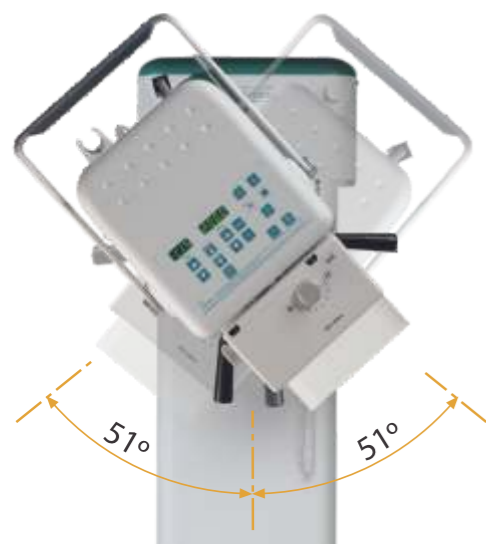

Dual Vet-X Plus

Especificações

Potência máxima	8kW (0,5kW / 8,0kW)
Frequência do Inversor	300kHz
Faixa de Tensão do Anodo	40-110 kVp
Faixa de Corrente	5-100 mA
Tempo de Exposição	0,001-10 segundos
Faixa de mAs	0,1-200mAs
Focos	0,6/2,8 mm
Ângulo do Anodo	12°
Corrente máxima de emissão para 100 msec. (60kv)	(16mA/270mA)
Capacidade térmica do Anodo	76 kHu

Especificações sujeitas a alterações sem aviso prévio.

SEDECAL DUAL VET-X PLUS_Rev.1.3_0613_fra

8 kW, 300 kHz!

Dual Vet-X Plus

8 kW

300 kHz

Alta Potência

Sua elevada potência, 8kW, converte-o no Equipamento de Raios X Portátil mais potente do mercado. Esta potência oferece a qualidade de poder tratar qualquer tipo de animal doméstico na clínica, conseguindo TEMPOS DE EXPOSIÇÕES MUITO MAIS CURTOS que os outros equipamentos conhecidos.

Porta Chassis

Por chassis com marcação dos diferentes tamanhos de chassis.

Etape 1

Etape 2

Etape 3

Etape 4

Desmontável

O emissor de Raios X se desencaixa do restante do mecanismo do sistema de forma fácil e rápida. SEM NECESSIDADE DE FERRAMENTAS basta um giro de 45° da alça de bloqueio mecânico situada na parte superior do equipamento.

Novidade

Rede elétrica Parâmetros
A potência máxima de 8kW é atingida com uma rede elétrica de 10 Amperes. Também é possível fazer disparos em redes de potência inferior, a partir de, no mínimo, 10 Amperes.